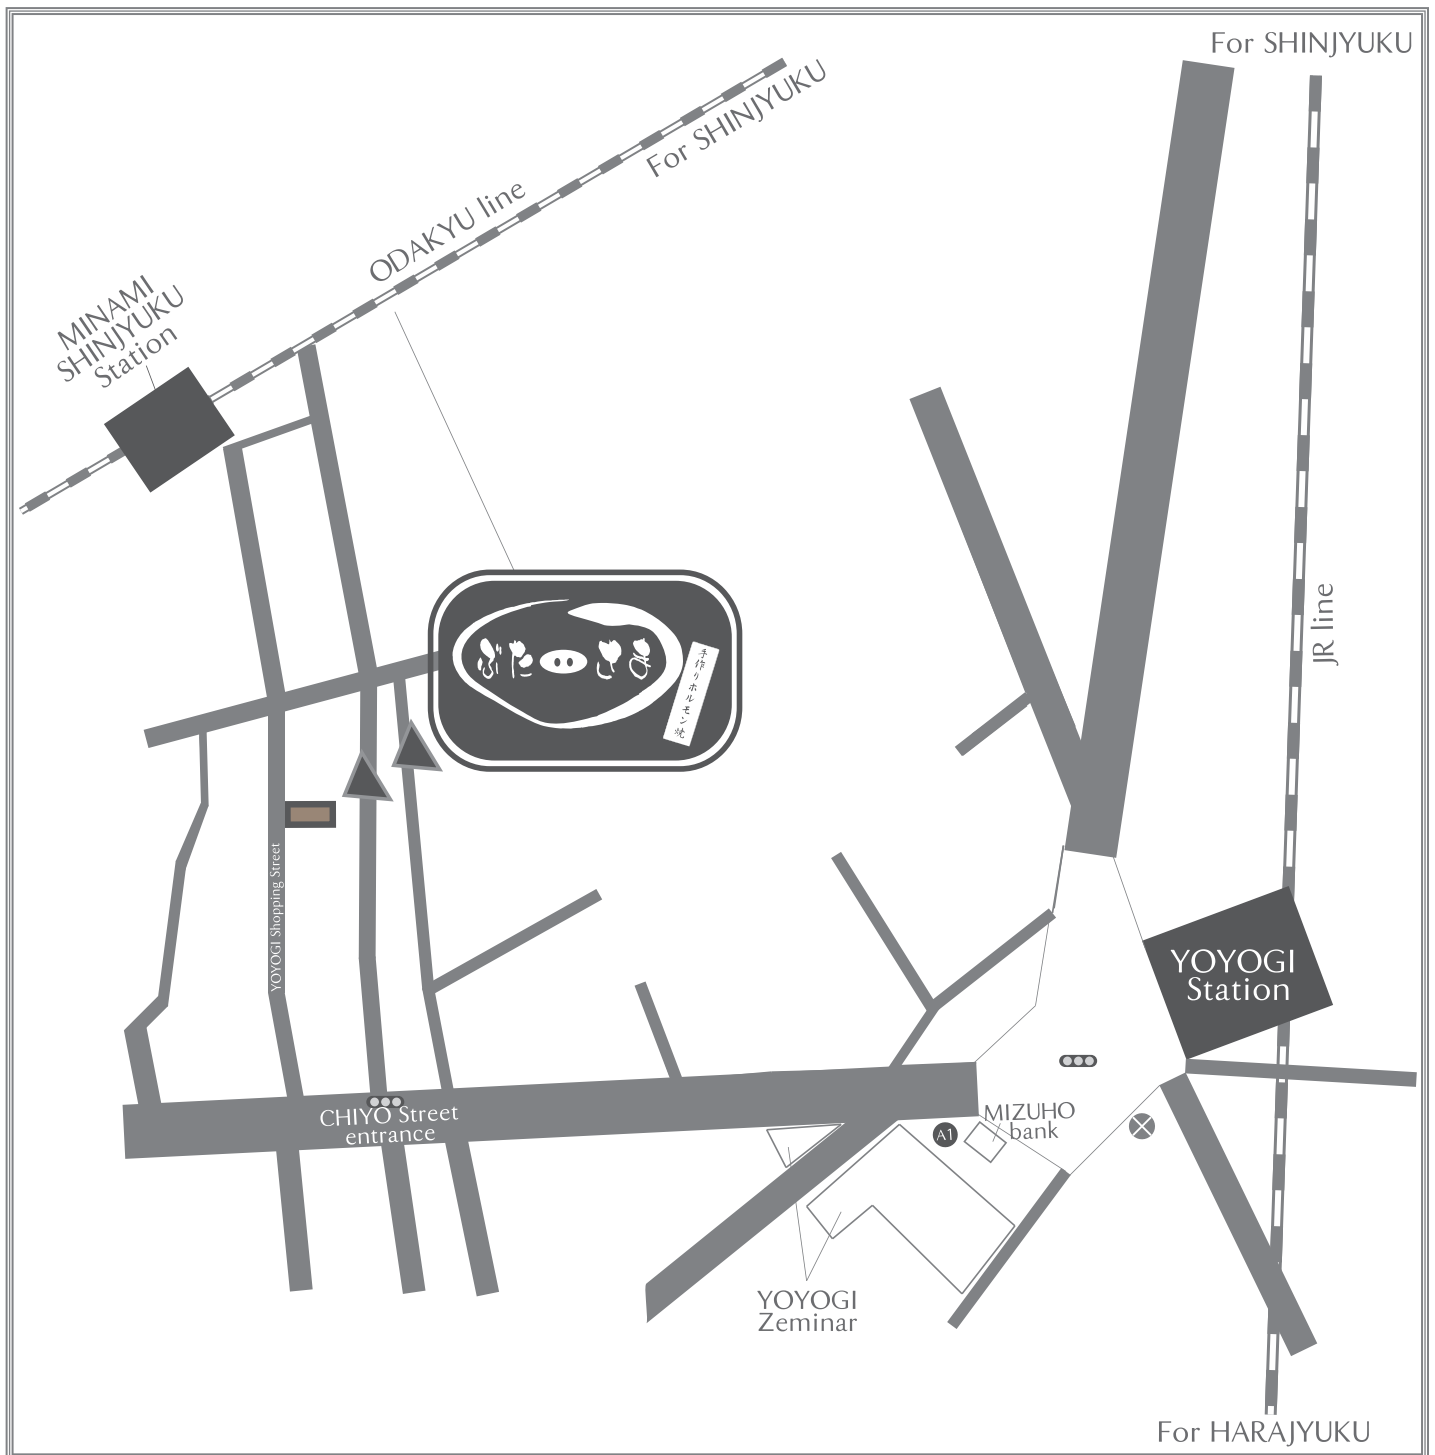

Butasama Map

<http://butasama.com>

手作りホルモン焼き ぶたさま

住所 : 東京都渋谷区代々木 1-42-12 我妻ビル 1F

TEL : 03-6276-3945

MAIL : info@butasama.com

アクセス: JR 代々木駅 西口より 徒歩 4分

小田急線 南新宿駅より 徒歩 2分

都営大江戸線 代々木駅 A1 出口より 徒歩 3分